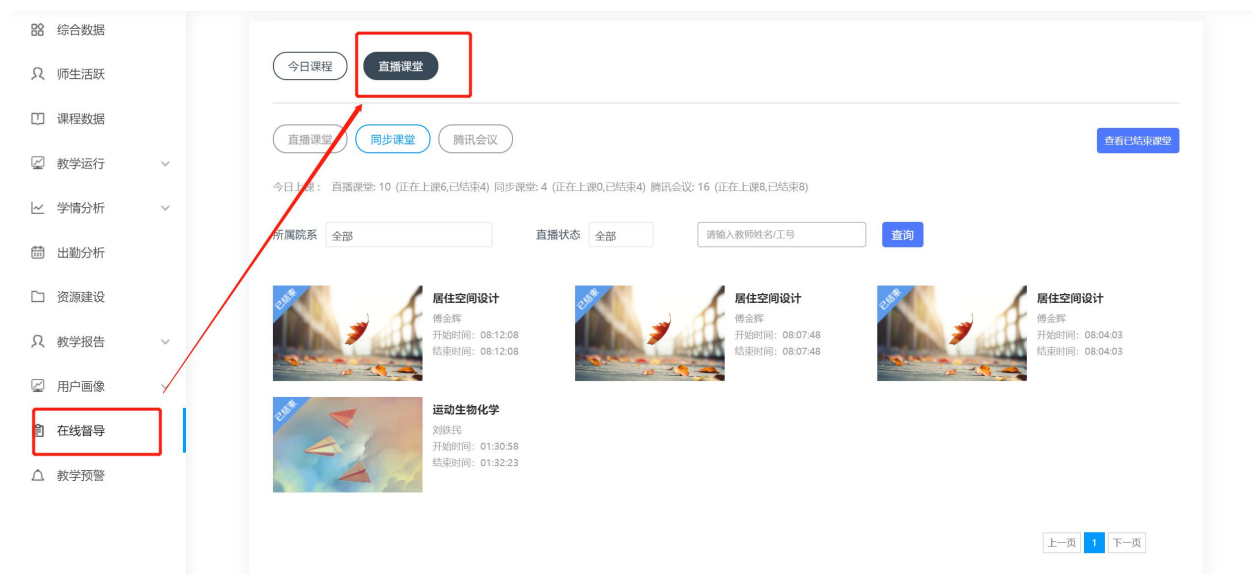

超星在线巡课督导说明

1、以后台管理员身份登录以下网址

<https://data.chaoxing.com/?refer=/stat/login-select>

2、登陆之后，选择大数据分析平台模块

3、左侧功能菜单栏选择“在线督导”功能选项

4、上方选择“直播课堂”选项，即对正在线上教学的教师进行实时巡课督导

5、左侧功能菜单栏，对应的课程数据，学情分析，用户画像等数据分析功能，管理员也可根据需求点击进入查看。