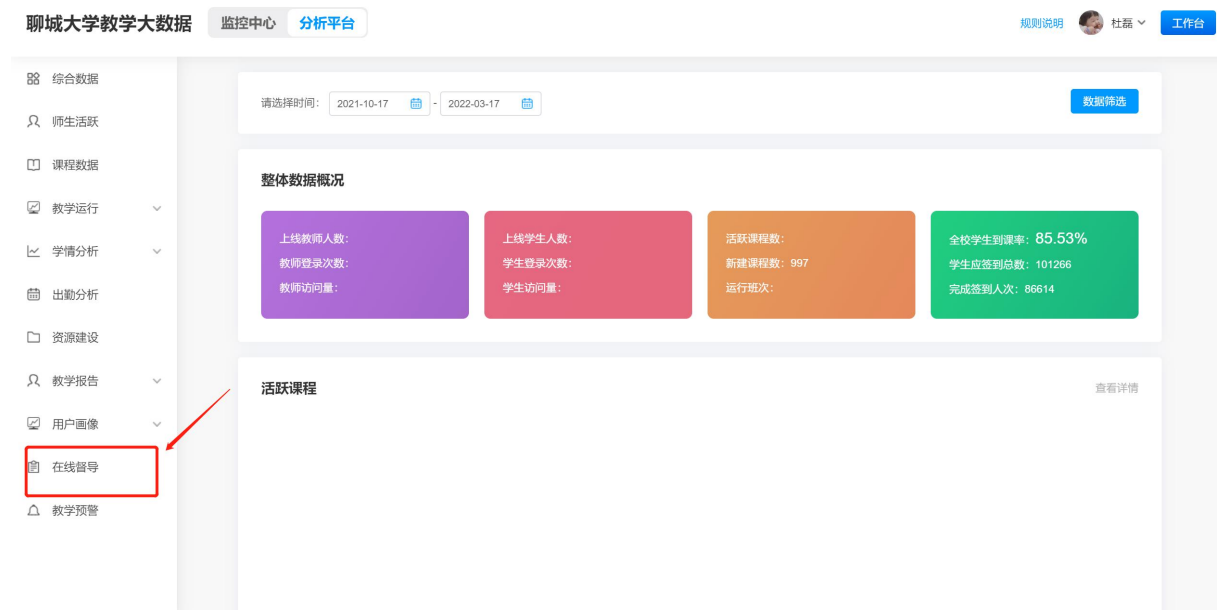

超星在线巡课督导说明

1、以后台管理员身份登录以下网址

<https://data.chaoxing.com/?refer=/stat/login-select>

2、登陆之后，选择大数据分析平台模块

3、左侧功能菜单栏选择“在线督导”功能选项

4、上方选择“直播课堂”选项，即对正在线上教学的教师进行实时巡课督导

5、左侧功能菜单栏，对应的课程数据，学情分析，用户画像等数据分析功能，管理员也可根据需求点击进入查看。